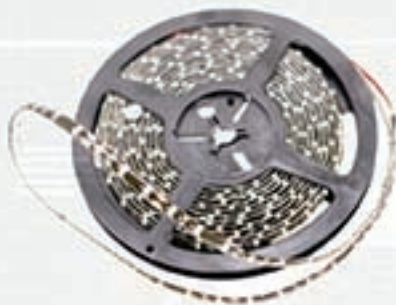

S-ROLL

1 ROLL IN PACK - 300 SMD - 16FT

S-ROLL-6

1 ROLL IN PACK - 600 SMD - 16FT

S-ROLL-RGB-150

1 ROLL IN PACK - 150 SMD - 16FT

MULTI COLOR
4 WIRE
CONNECTOR

S-ROLL-RGB-300