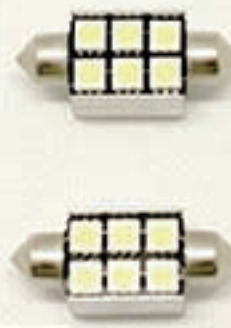

S-C-36-6

1 PAIR - CANBUS - 6 SMD