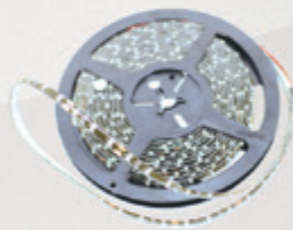

PC161C

1 PAIR IN A PACK - 4 SMD 5050

13
Lumen

S-ROLL

1 ROLL- 300 SMD - 16FT 3528

S-ROLL-6

1 ROLL- 600 SMD - 16 FT 3528

S-ROLL-5050