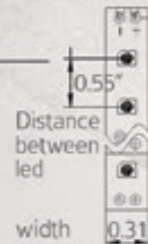

PC161C

1 PAIR IN A PACK - 4 SMD 5050

13
Lumen

S-ROLL

1 ROLL- 300 SMD - 16FT 3528

S-ROLL-6

1 ROLL- 600 SMD - 16 FT 3528

S-ROLL-5050