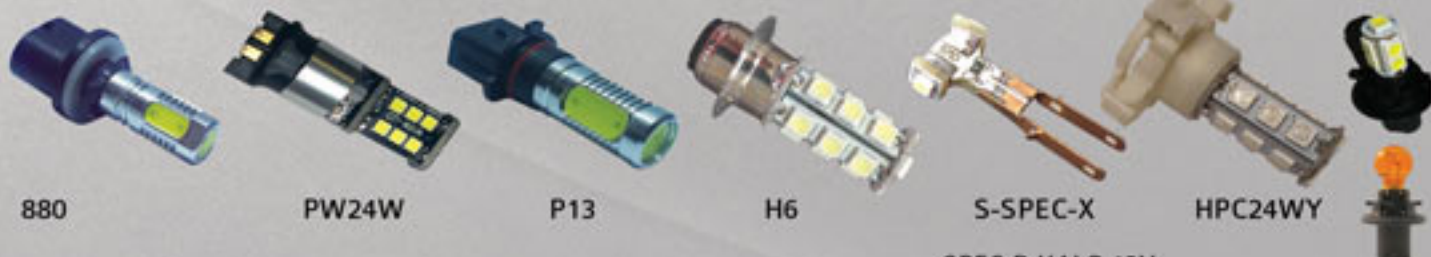

## SMD SPECIALTY BULBS

880

PW24W

P13

H6

S-SPEC-X

HPC24WY

SPEC-D HALO 12V  
NO MODULE DIRECT 12V